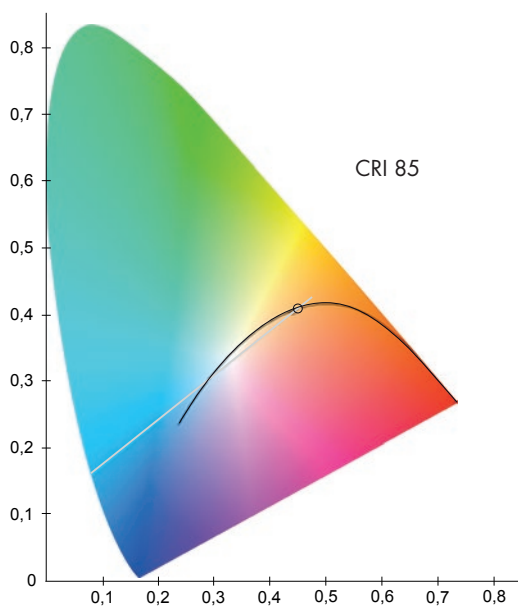

### Z-180 comes with:

- 1 Metal ball joint with shoe with 1/4" screw
- 1 Diffusion filter
- 1 Tungsten conversion filter

Z-180 Tageslicht mit Kunstlichtkonversionsfilter (orange) der Farbort liegt absolut ideal – auf der Planck-Kurve