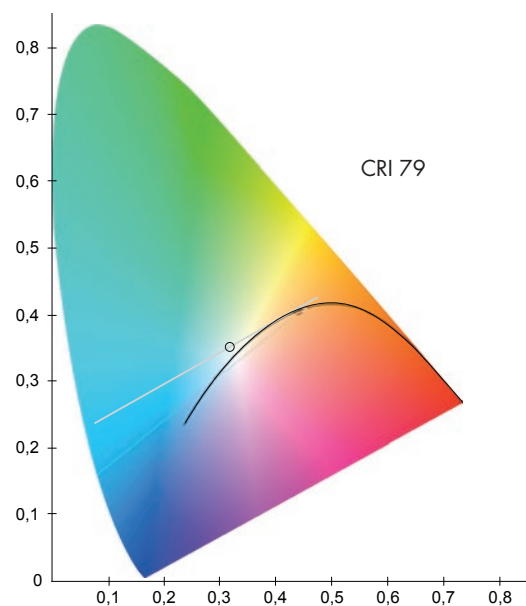

Z-180 Tageslicht ohne Filter hier liegt der Farbort ganz dicht bei der Planck-Kurve